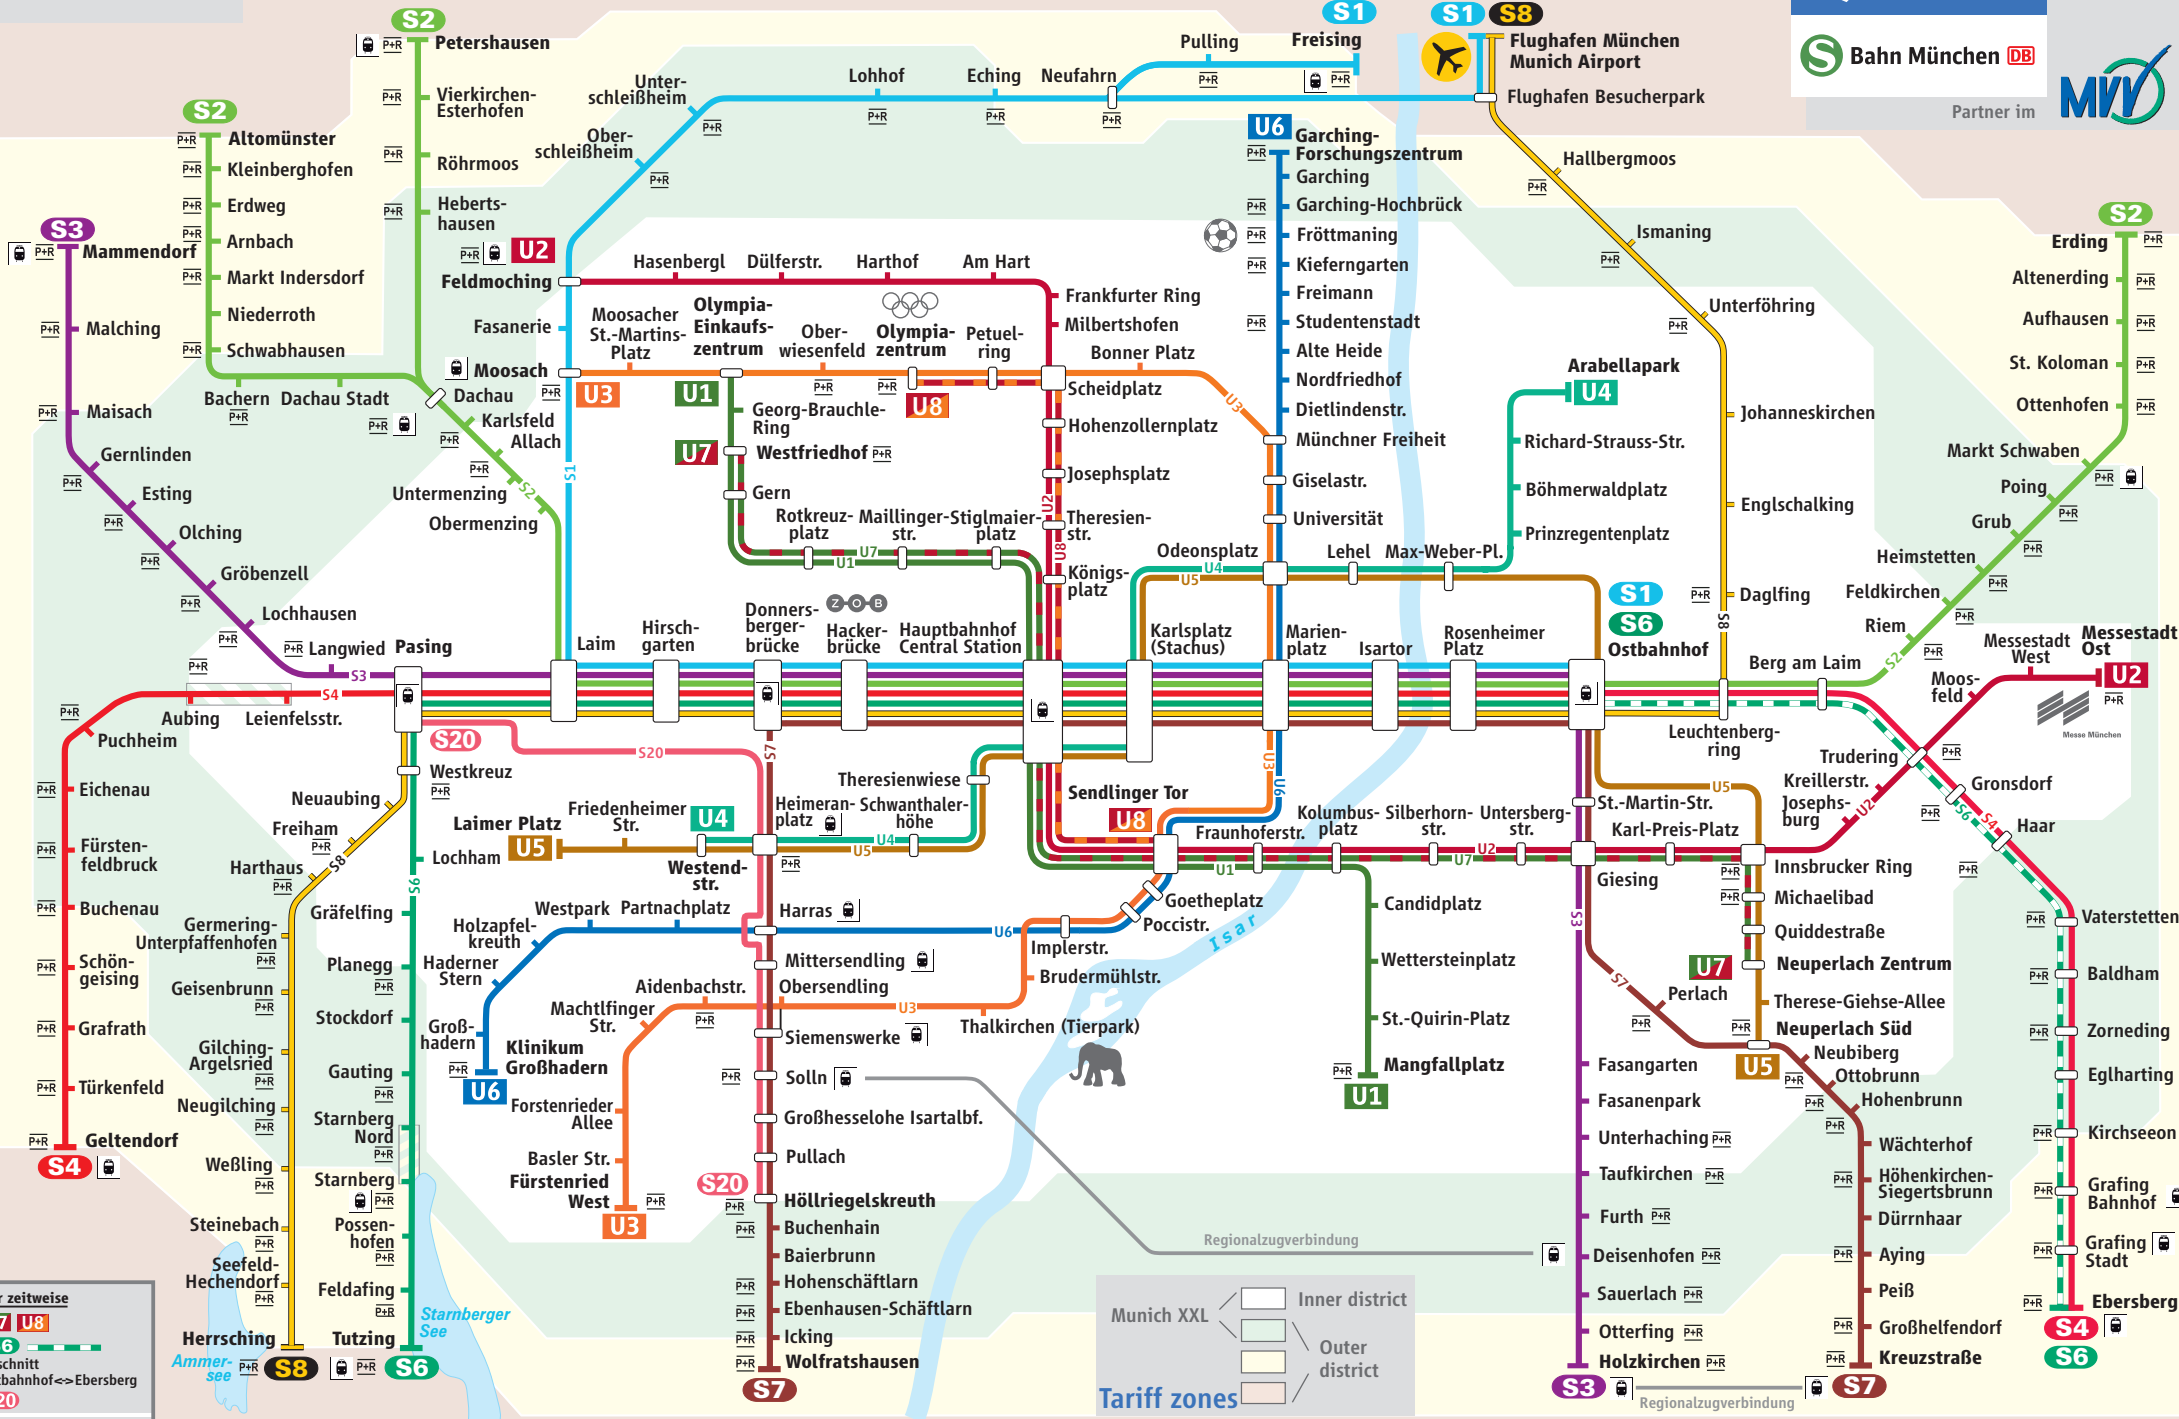

Schnellbahn (suburban and underground train) network

Partner im

Nur zeitweise
U7 U8
S6
 Abschnitt Ostbahnhof ↔ Ebersberg
S20
 Regional- / Fernzughalt

Munich XXL
 Inner district
 Outer district
 Tarif zones