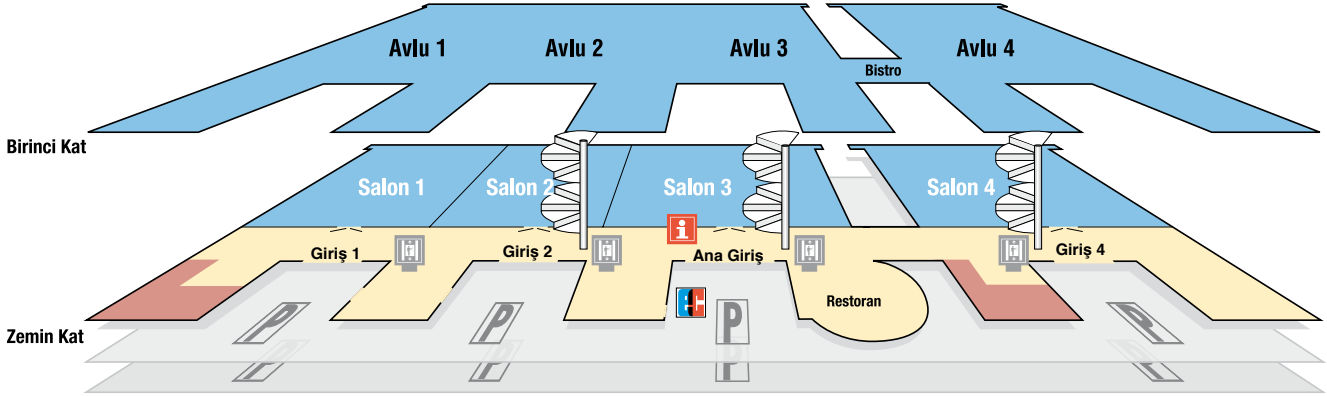

Ziyaretçi Bilgileri

Yer

M,O,C, Münchener Order- und Veranstaltungs-Center
Lilienthalallee 40
80939 Munich
GERMANY

Ziyaretçi bilgileri talebi