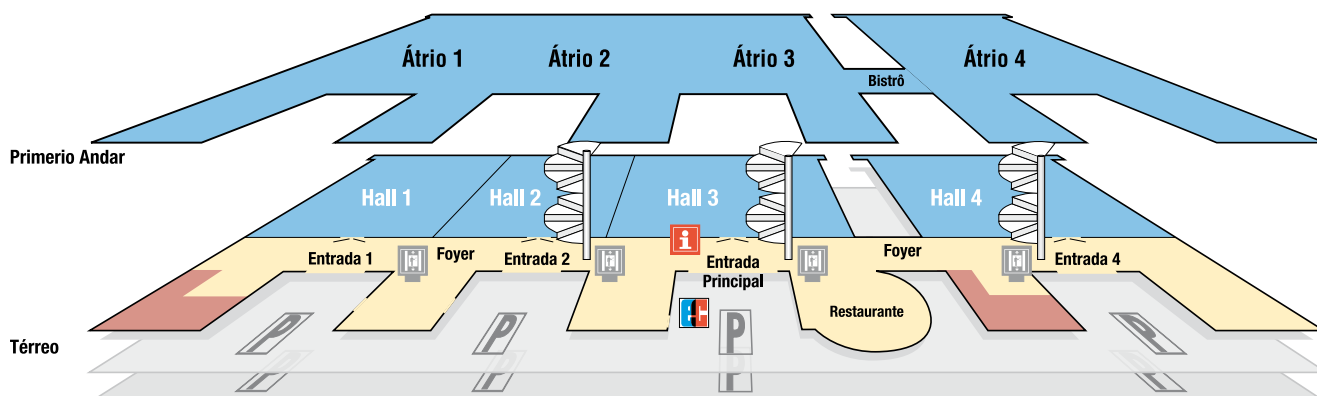

**Esquema de Estand
'HAPPY TIME' 118 €/m²**

Informações para Visitantes

Local

M,O,C, Münchener Order- und Veranstaltungs-Center
Lilienthalallee 40
80939 München
Alemanha

Solicite informações
para visitantes